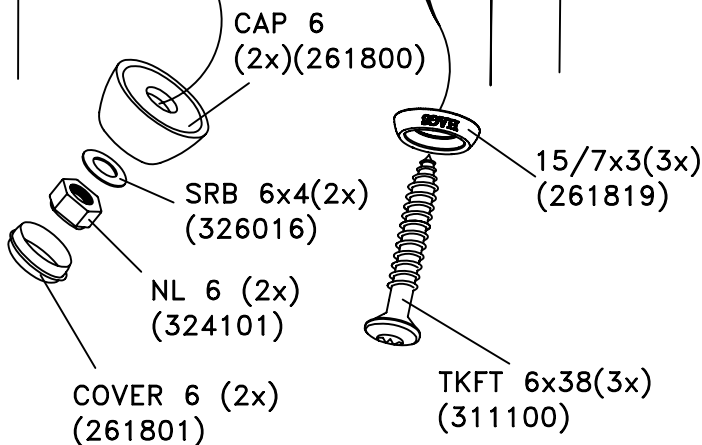

TYPE	ART.NO
	61884406
0,63x0,63x0,02m	
	610844
0,21x0,19x0,28m	

MVBF M6x25(2x) (304552)

**HAGS** ANEBY, SWEDEN  
+46(0)380-47300  
www.hags.com

6844

 MN  ACJ 2006-01-19 0